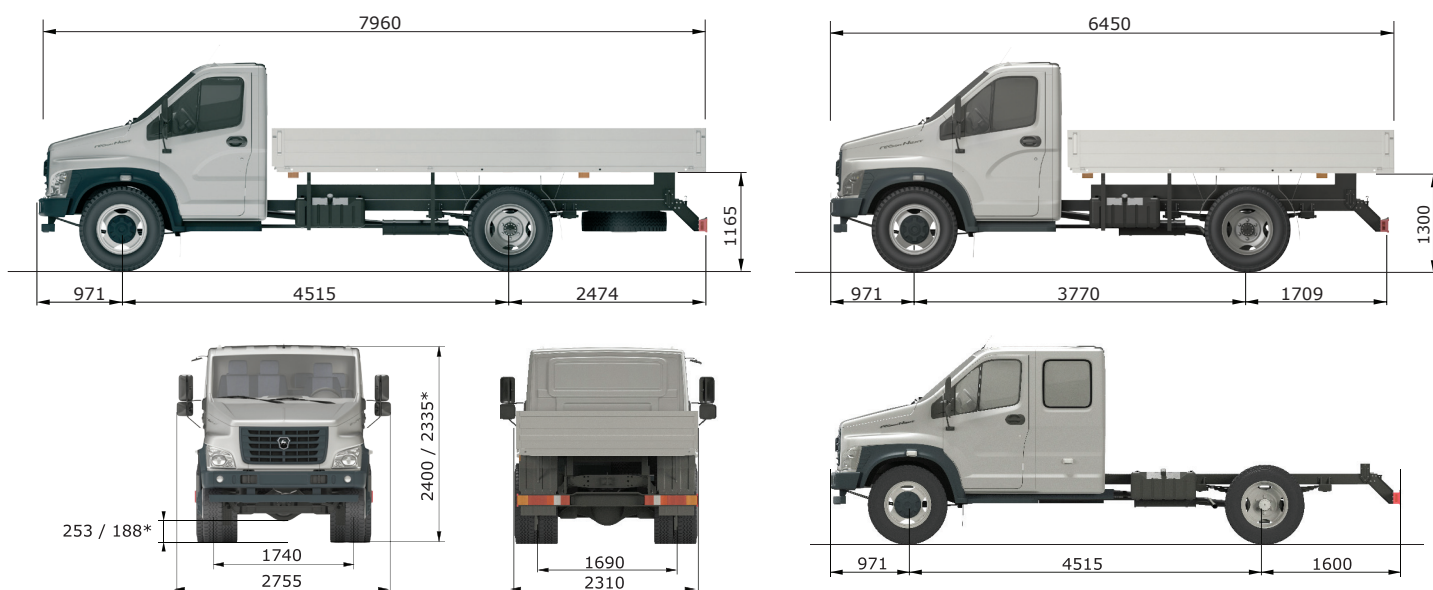

СРЕДНЕТОННАЖНЫЙ ГРУЗОВИК ГАЗон NEXT

- Объем фургона до 45 куб. м. Грузоподъемность 5 т
- Высокая надежность. Современные технические решения
- Гарантия 3 года (150 тыс. км). Межсервисный интервал 20 000 км
- Оцинкованная кабина, гарантия от сквозной коррозии 8 лет
- Лучшая цена в своем классе. Низкая стоимость владения
- Кабина на 3 или 7 мест. Высокий уровень комфорта
- Модификации с низкой погрузочной высотой и высоким клиренсом
- Радиус разворота от 6,8 м

ТЕХНИЧЕСКИЕ ХАРАКТЕРИСТИКИ ГАЗОН NEXT 4x2

ПАРАМЕТРЫ	C41R13	C41R33	C42R33
Число мест	3	3	7
Полная масса, кг	8700		
Грузоподъемность, кг	4870	4570	4550
Колесная база	3770	4515	4515
Двигатель	ЯМЗ-534		
Экологический класс	Евро 5		
Рабочий объем, л	4.4		
Максимальная мощность, кВт (л. с.) Частота вращения, об/мин	109.5 (148.9) 2300		
Максимальный крутящий момент, Н·м Частота вращения, об/мин	490 1200—2100		
Контрольный расход топлива 60/80 км/ч, л/100 км	13,6/18		
Максимальная скорость, км/ч	110		
Электрооборудование	Блок фары головного света с ДХО, 2 x110 А·ч, номинальное напряжение бортовой сети 12 В		
КПП	Со сниженным усилием при переключении передач		
Задний мост/главная передача	Гипоидная, передаточное число 4,556/3,9*		
Рабочая тормозная система	Двухконтурная с пневматическим приводом с ABS, ASR, EBD		
Тормозные механизмы передних/задних колес	Дисковые		
Колеса	Дисковые разборные с ободом 6,0Б-20 и разрезным бортовым кольцом / дисковые неразборные 6,75x19,5*		
Шины	Пневматические радиальные 8,25R20 (камерные) / 245/70R19.5 (бескамерные)*		
Колея передних/задних колес	1740/1690		
Радиус разворота, м, от	7,3/6,8*	8,5/7,9*	8,5/7,9*
Дорожный просвет	253/188*		
Погрузочная высота, м	1300/1165*		